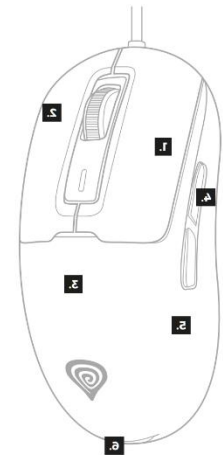

Ръководство на потребителя за гейминг мишка Genesis Krypton 660

I. Представяне на продукта:

1. 6 програмируеми бутона
2. Механични превключватели с живот до 90 милиона натискания
3. Прецизен оптичен сензор с резолюция до 12 000 DPI
4. Разширен софтуер с редактор на макроси/ профили
5. Вградена памет
6. RGB подсветка с ефект Prismo

II. Инсталиране:

- Свържете устройството си към USB порта на вашия компютър, необходимо е да изчакате около 15 секунди при първо включване, докато драйверите са напълно инсталирани.
- Мишката включва софтуер, който ви позволява да настроите разширени функции. Ако искате да използвате тези функции, трябва да изтеглите и инсталирате софтуера от нашия уебсайт www.genesis-zone.com.
- Отворете инсталационната папка и след това щракнете двукратно върху файла setup.exe.
- Следвайте инструкциите за инсталиране.
- След успешна инсталация, иконата на софтуера се появява на основния долен панел. Щракването два пъти върху иконата отваря интерфейса за настройки.